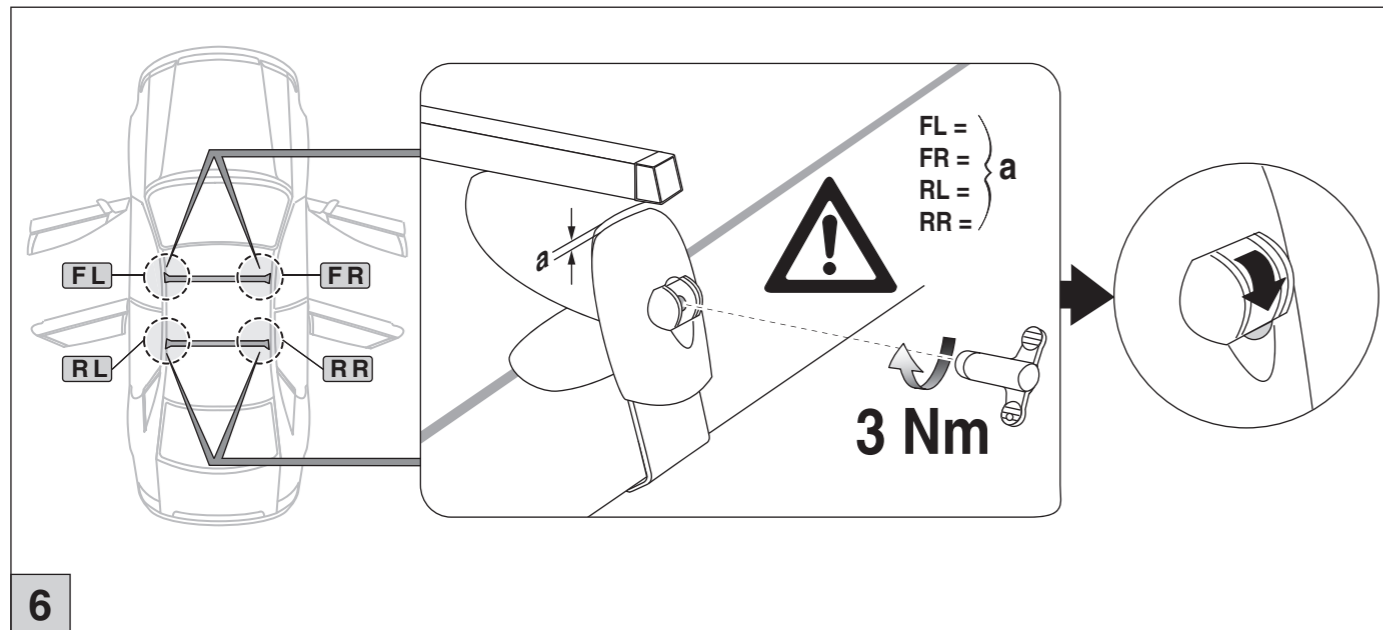

Atera SIGNO

VW Golf VII 11/2012–
(5-türig/doors/portes)

6

nur bei / only for Part-No.: 047 272

7

8

Atera SIGNO

VW