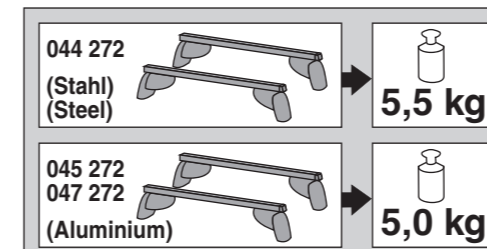

Golf VII
(5-türig/doors/portes)

11/2012–

Art.-Nr. / Part-No. : 044 272

Art.-Nr. / Part-No. : 045 272

Art.-Nr. / Part-No. : 047 272

Art.-Nr. / Part-No. : 044 272

Art.-Nr. / Part-No. : 045 272 (Alu)

Art.-Nr. / Part-No.: 047 272 (Alu Aero)