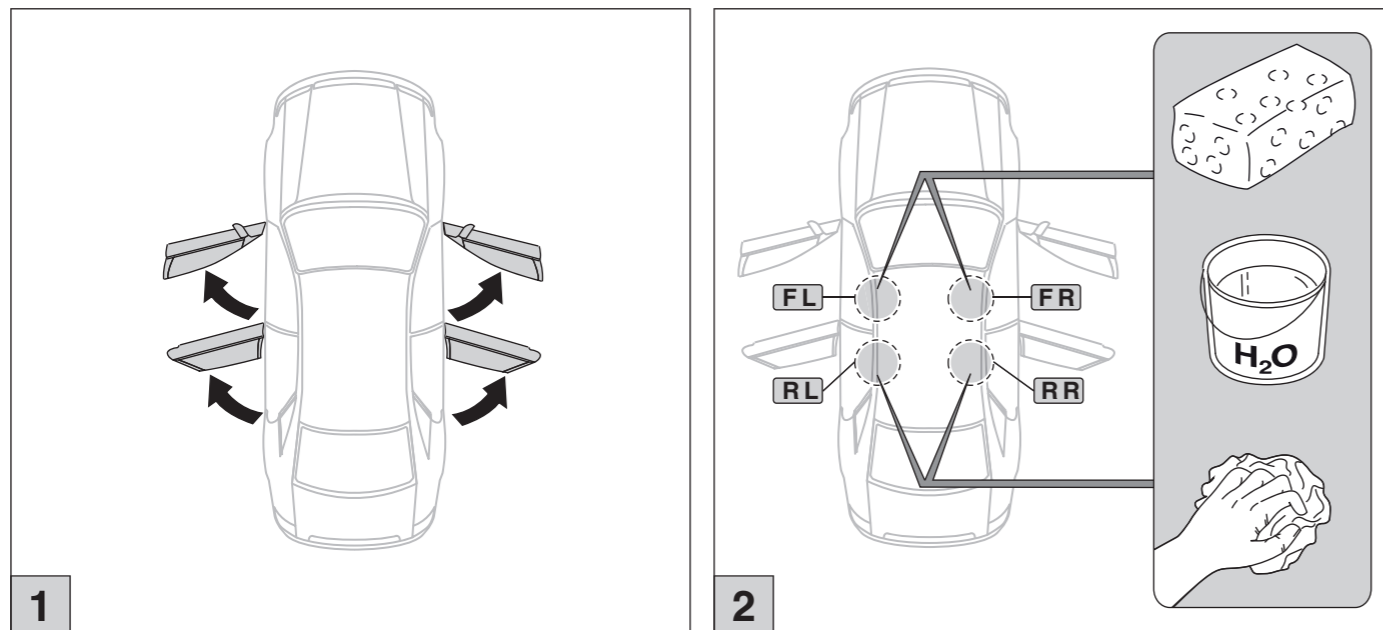

Atera SIGNO

VW Golf VII 11/2012-
(5-türig/doors/portes)

INFO

Atera SIGNO

VW Golf VII 11/2012-
(5-türig/doors/portes)