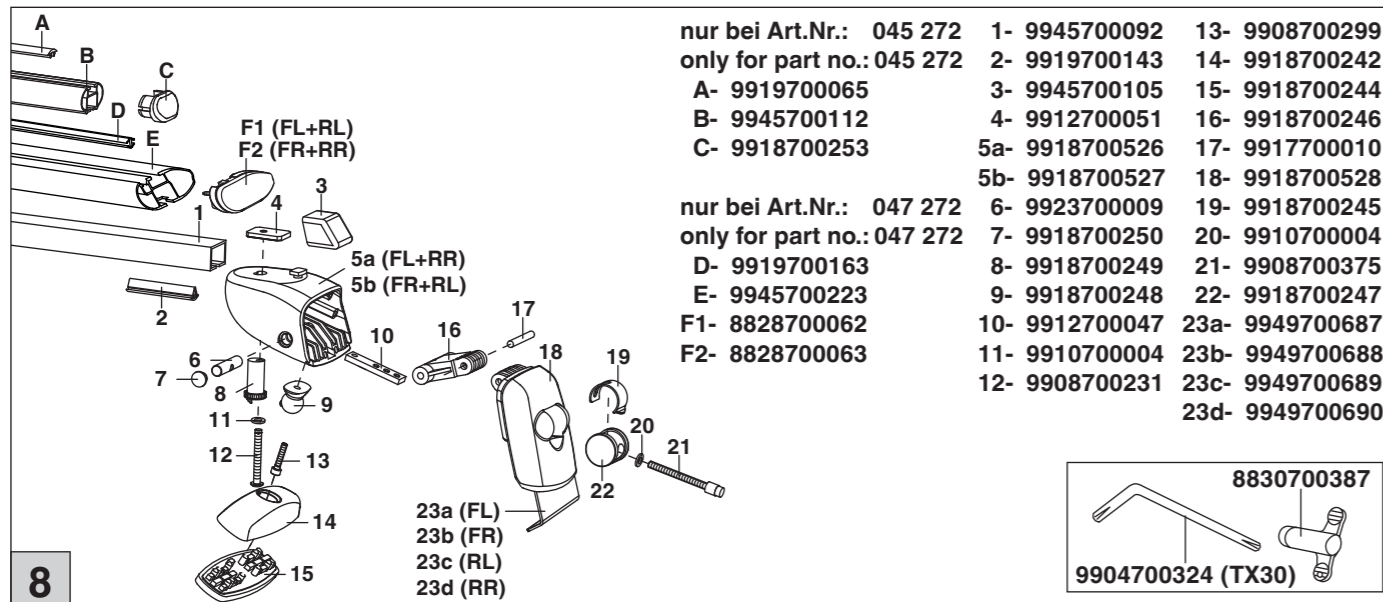

Atera SIGNO

VW Golf VII 11/2012–
(5-türig/doors/portes)

6

nur bei / only for Part-No.: 047 272

7

8

Atera SIGNO

VW

Golf VII
(5-türig/doors/portes)

11/2012–

Art.-Nr. / Part-No. : 044 272

Art.-Nr. / Part-No. : 045 272

Art.-Nr. / Part-No. : 047 272

Art.-Nr. / Part-No. : 044 272

Art.-Nr. / Part-No. : 045 272 (Alu)

Art.-Nr. / Part-No.: 047 272 (Alu Aero)