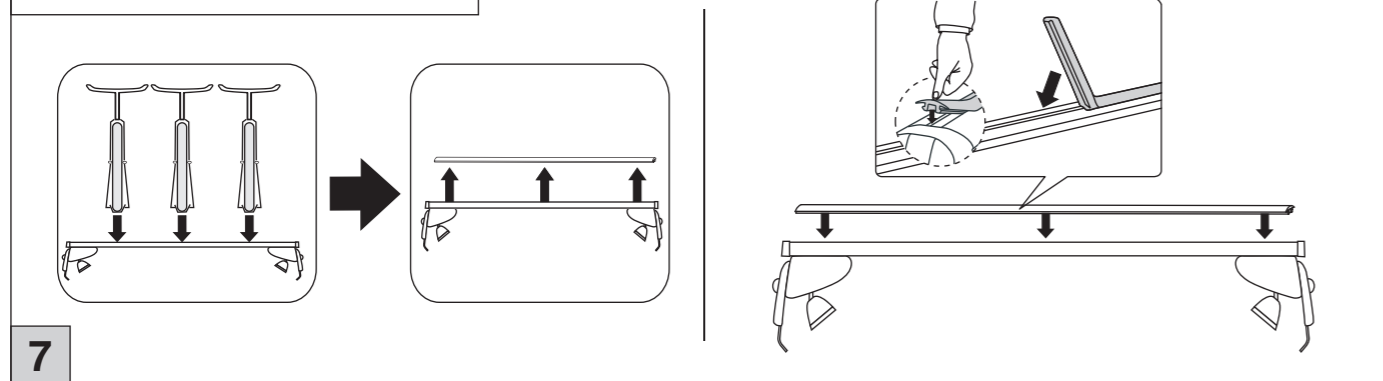

Atera SIGNO

VW Golf VII 11/2012–
(5-türig/doors/portes)

6

nur bei / only for Part-No.: 047 272

7

8

Atera SIGNO

VW