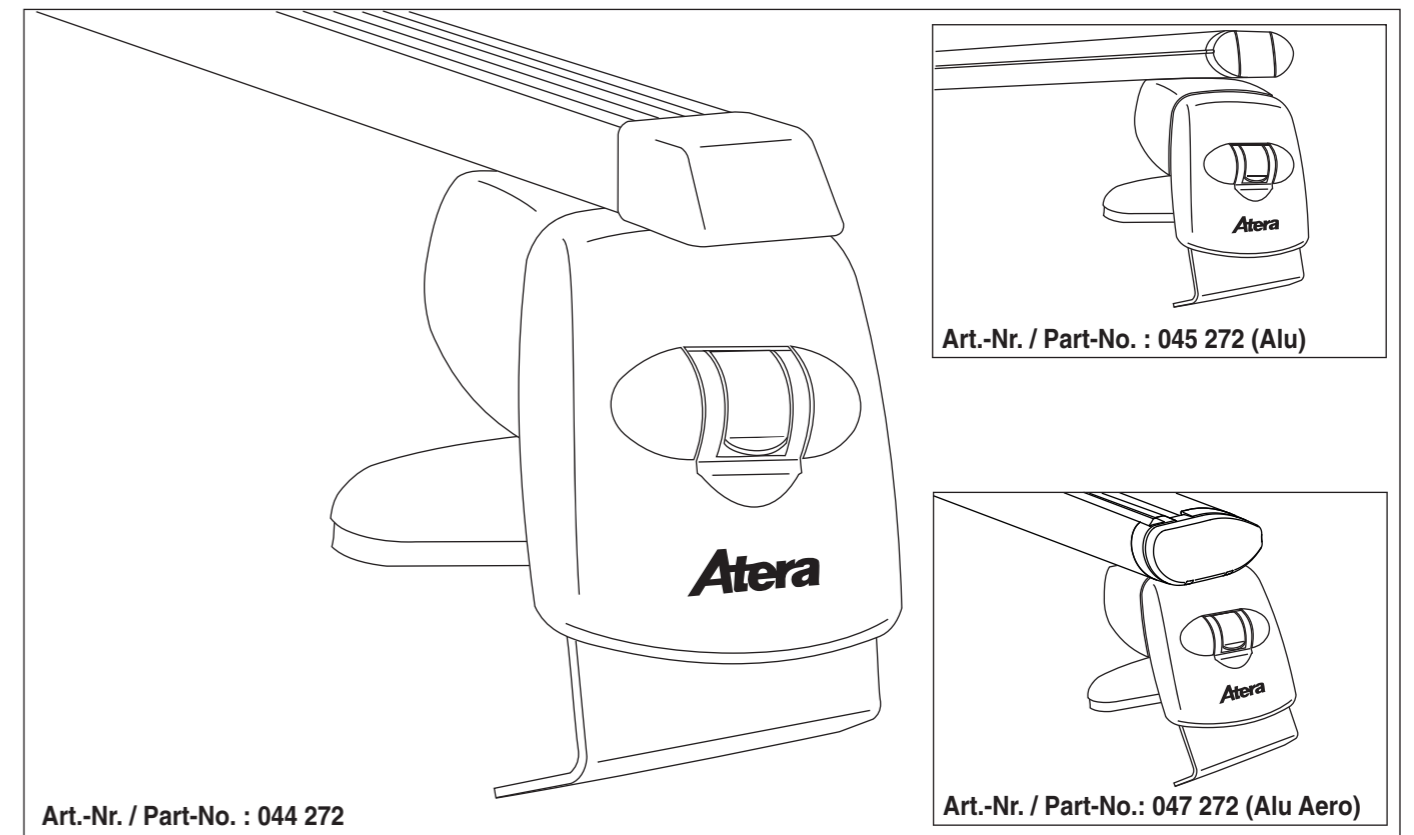

Art.-Nr. / Part-No. : 044 272

Art.-Nr. / Part-No. : 045 272 (Alu)

Art.-Nr. / Part-No.: 047 272 (Alu Aero)