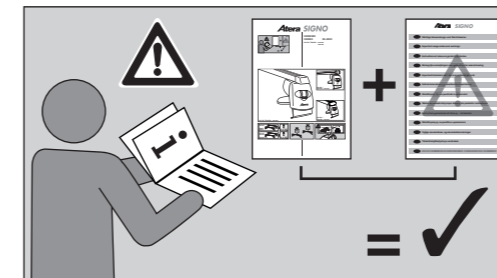

Art.-Nr. / Part-No. : 044 272

Art.-Nr. / Part-No. : 045 272 (Alu)

Art.-Nr. / Part-No.: 047 272 (Alu Aero)