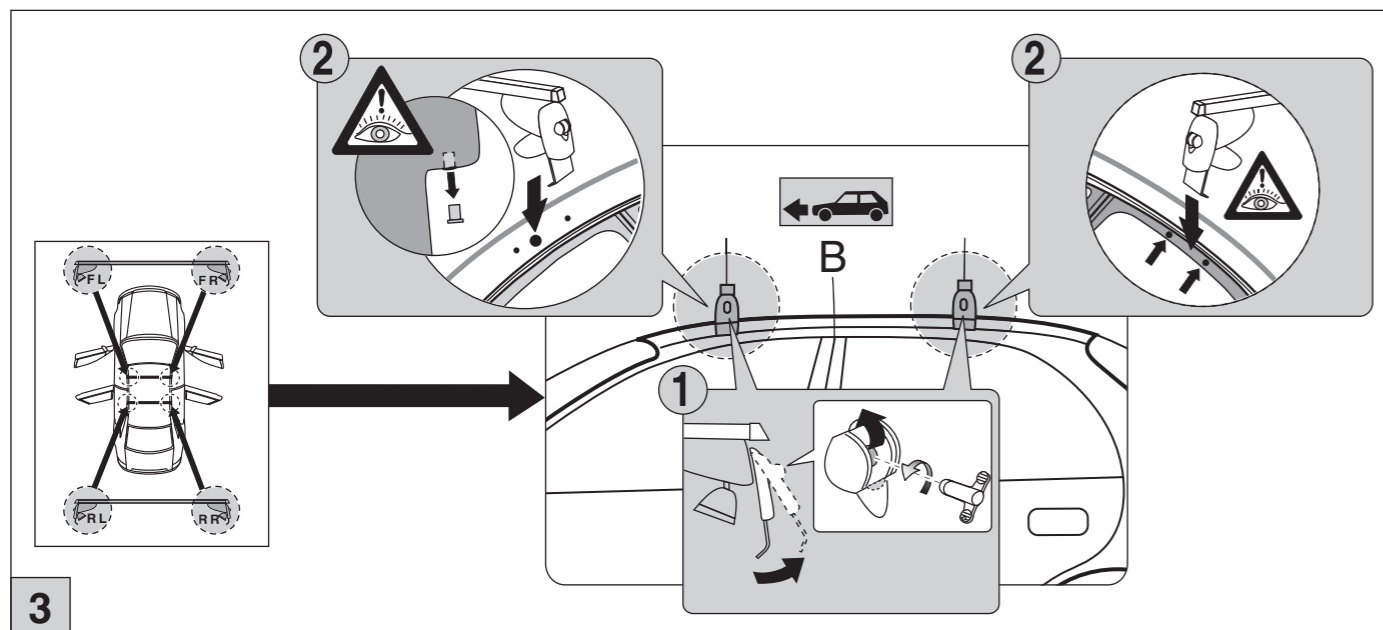

Atera SIGNO

VW Golf VII 11/2012-
(5-türig/doors/portes)

INFO

Atera SIGNO

VW Golf VII 11/2012-
(5-türig/doors/portes)