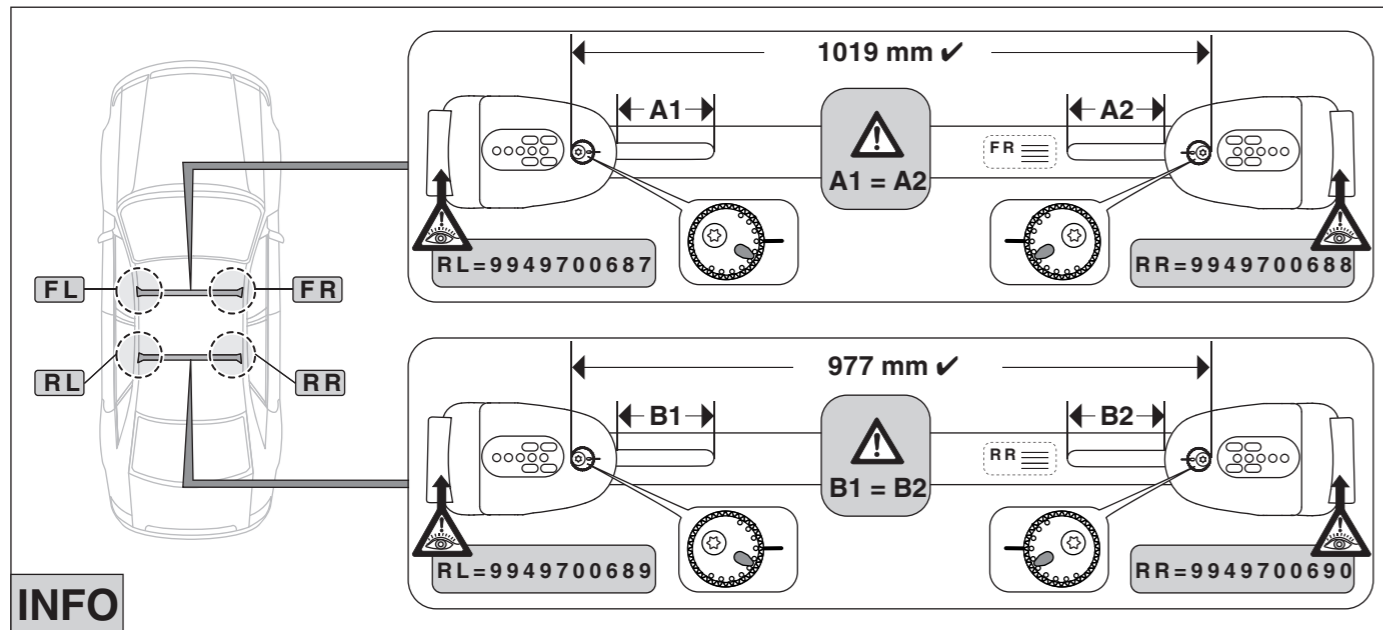

Atera SIGNO

VW Golf VII 11/2012-
(5-türig/doors/portes)

INFO

Atera SIGNO

VW Golf VII 11/2012-
(5-türig/doors/portes)